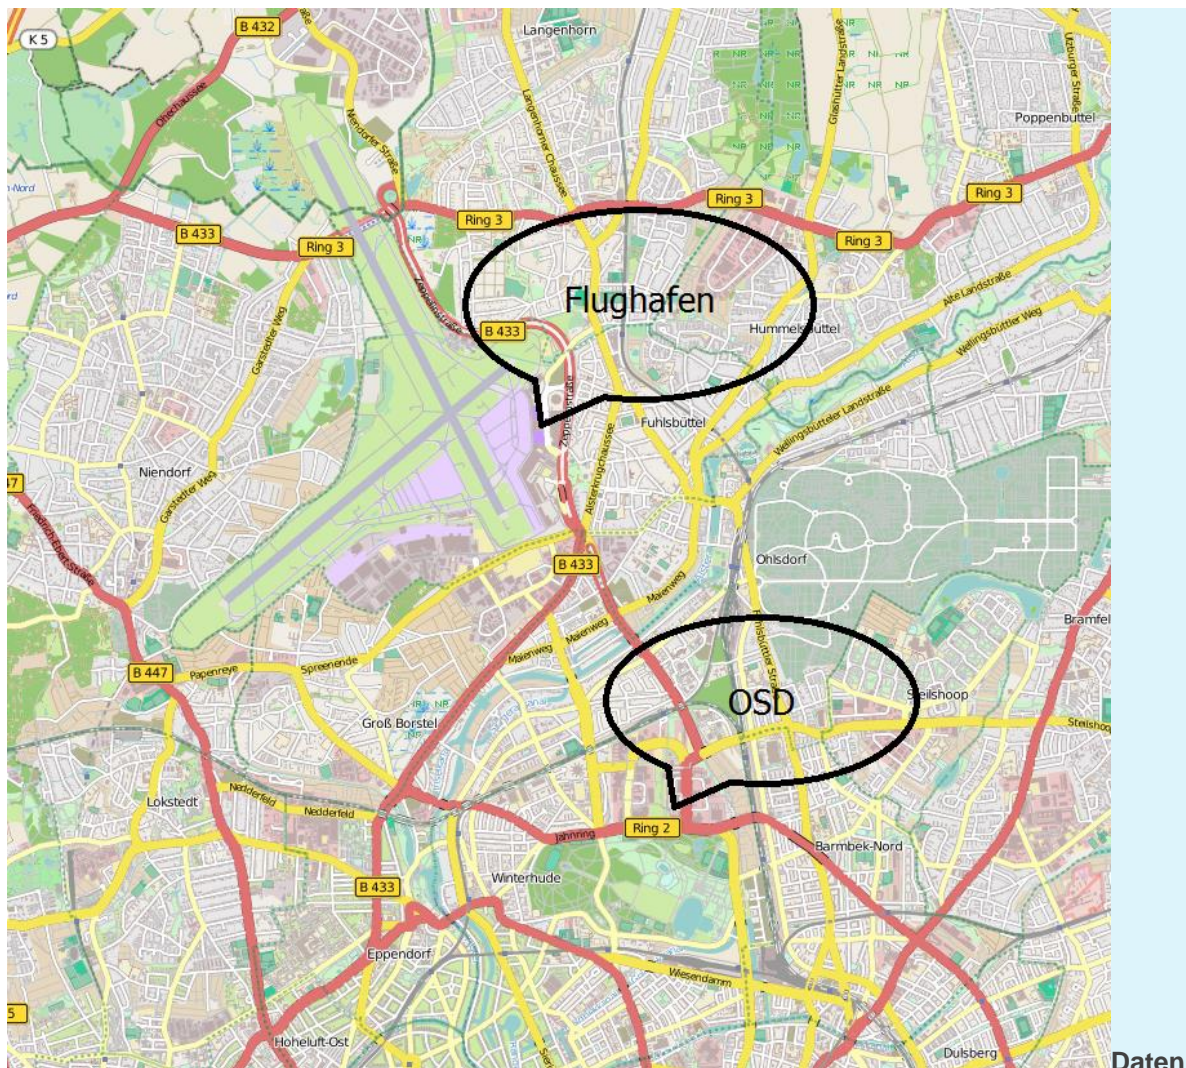

## Anfahrt

von OpenStreetMap - Veröffentlicht unter [ODbL](#)

Daten

Anfahrt zur **Osteopathie Schule Deutschland**, Mexikoring 19, 22297 Hamburg mit öffentlichen Verkehrsmitteln

- 1) Vom Airport (S1 Richtung Wedel/ Blankenese) bis Rübenkamp beträgt die Fahrzeit 9 Min, vom HBF (S1 Richtung Poppenbüttel) bis Rübenkamp beträgt die Fahrzeit 17 Min. Ab Rübenkamp (City Nord) weiter mit dem 26 Bus Richtung Alsterdorf bis Dakarweg (Sozialgerichte). Von hier aus sind es noch 2 min zu Fuß.
- 2) Vom Airport (S1 Richtung Wedel/ Blankenese) bis Ohlsdorf und von da weiter mit der U1 bis Sengelmannstraße (City Nord) beträgt die Fahrzeit 10 Min, vom Hbf Süd (U1 Richtung Fuhlsbüttel Nord/ Norderstedt Mitte) beträgt die Fahrzeit 18 Min. Ab Sengelmannstraße (City Nord) weiter mit dem Bus 118 Richtung Wandsbek Gartenstadt bis zum Kapstadtring. Von hier aus sind es noch ca. 4-7 Min zu Fuß.

## Unterkunftsempfehlungen

Naheliegende Hotels werden über den Stadtplan Hamburg bei Eingabe des Straßennamens ‚Mexikoring‘ unter folgendem Link angezeigt

**[www.hamburg-tourism.de/infos/unterwegs-in-hamburg/stadtplan](http://www.hamburg-tourism.de/infos/unterwegs-in-hamburg/stadtplan)**